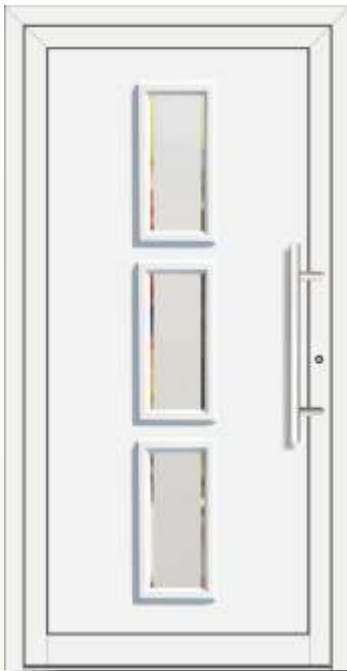

mit dem QR-Code direkt
zum Konfigurator

*Materialerklärung siehe S. 98/99

8

Art.-Nr. 2719-005
Parma bPL
ISO-Klarglas, plan
Griff Georgia - 500 mm

Cremona bPL

1

Art.-Nr. 1159-460

Griff Mailand