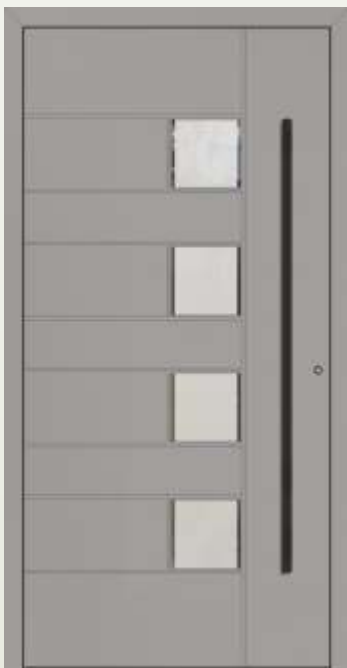

Virginia bPL

1

Art.-Nr. 2709-460