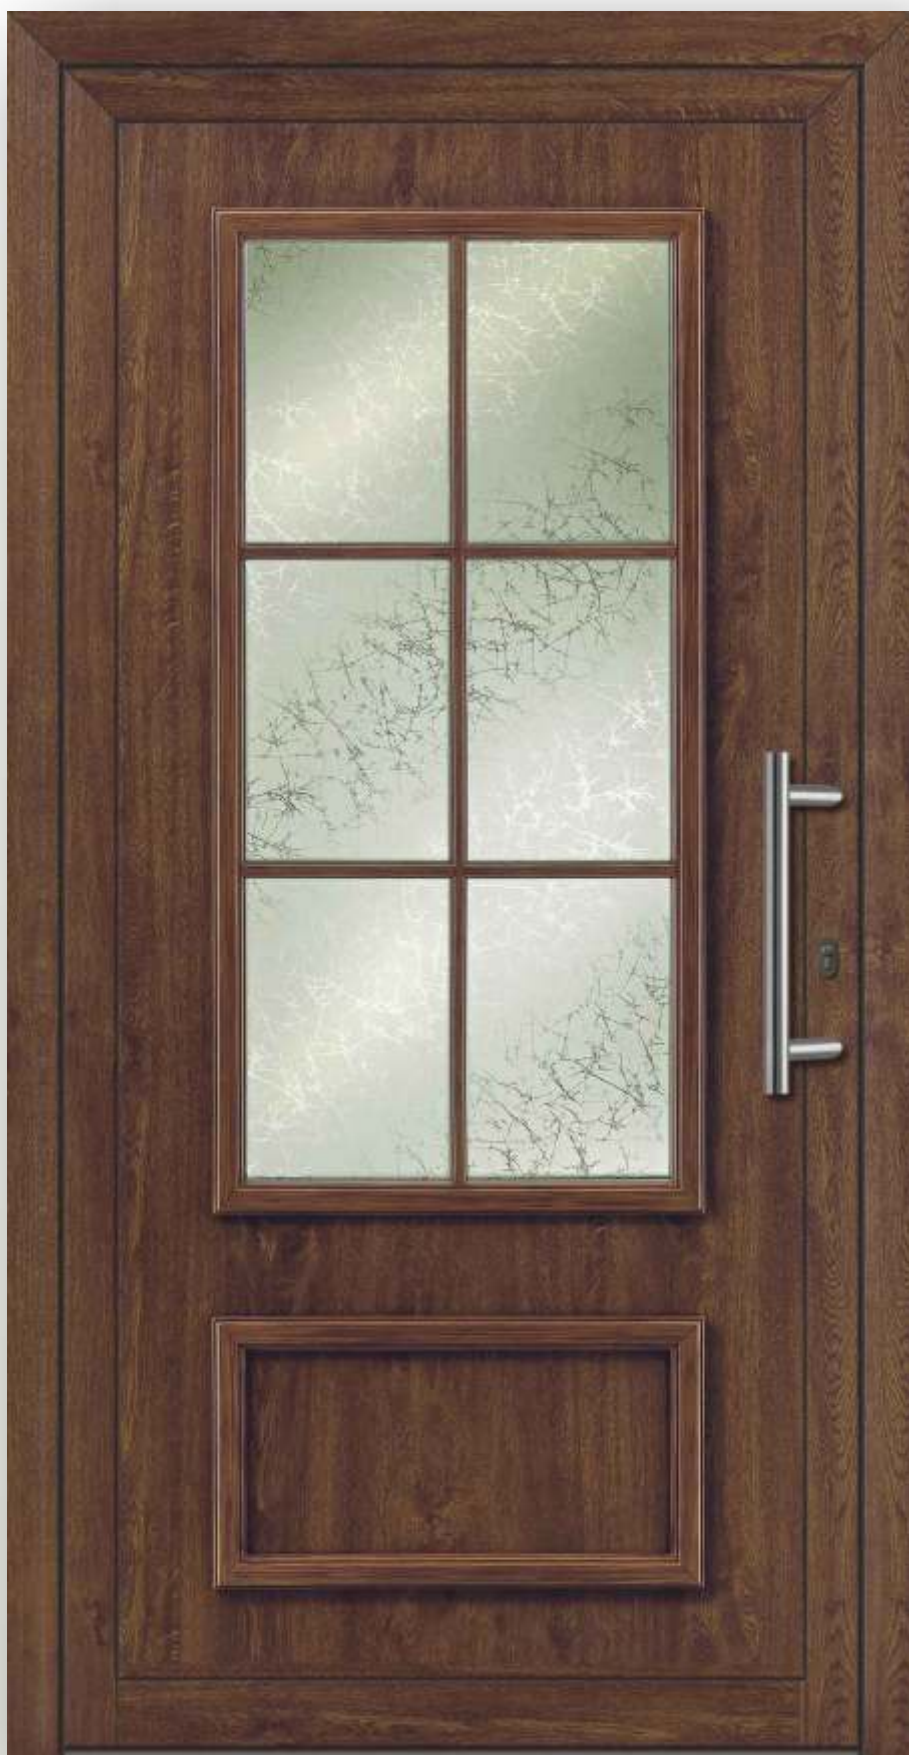

Parma

Art.-Nr. 2719-448

Parma bPL

ISO-Glas Madras Uadi, weiß
Griff Georgia - 400 mm

	GFK*		ALU*		Dekor
	2K-Lack	Pulver	2K-Lack	Pulver	
Einsatzfüllung	✓		✓		✓
Aufsatzfüllung					✓

Bei Dekor entfällt die Kassettenaufdopplung.

mit dem QR-Code direkt
zum Konfigurator

*Materialerklärung siehe S. 98/99