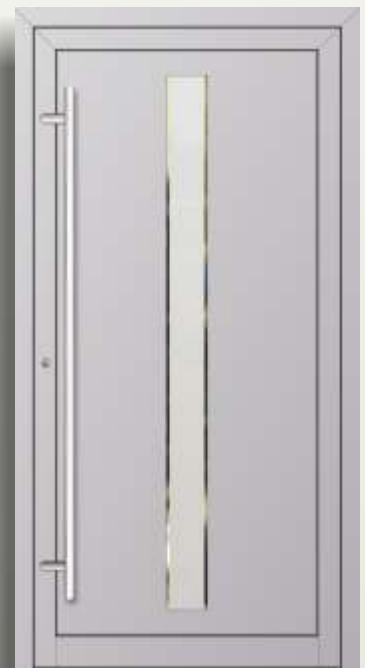

linke Version (für DIN-Rechte Tür) | mittige Version | rechte Version (für DIN-Linke Tür) *Materialerklärung siehe S. 98/99

1

Art.-Nr. 2939-005

2

Art.-Nr. 2969-460

Kingston bPL

3

Art.-Nr. 2995-460