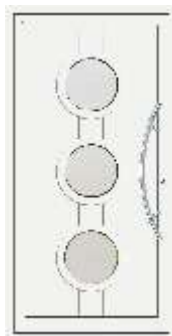

Centro

Seite 142-143