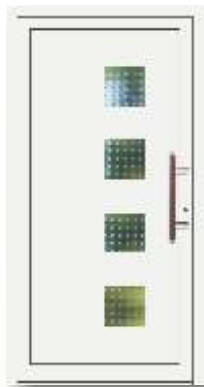

1

Art.-Nr. 2619-019

2