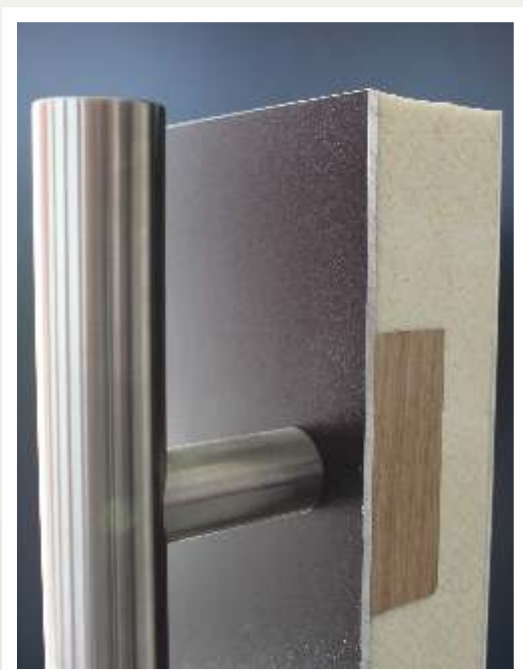

mit dem QR-Code direkt
zum Konfigurator

*Materialerklärung siehe S. 98/99

Art.-Nr. 2298-244

California ESK

ISO-Sandstrahl-Verglasung Passo
Griff Rialto - 1400 mm

Pure Qualität, auch im
Detail: (siehe Abb. links)
Der große Edelstahlgriff
ist nicht nur an der Alumi-
nium-Deckschicht sondern
zusätzlich an zwei inte-
grierten Massivholzverstär-
kungen fest verschraubt.